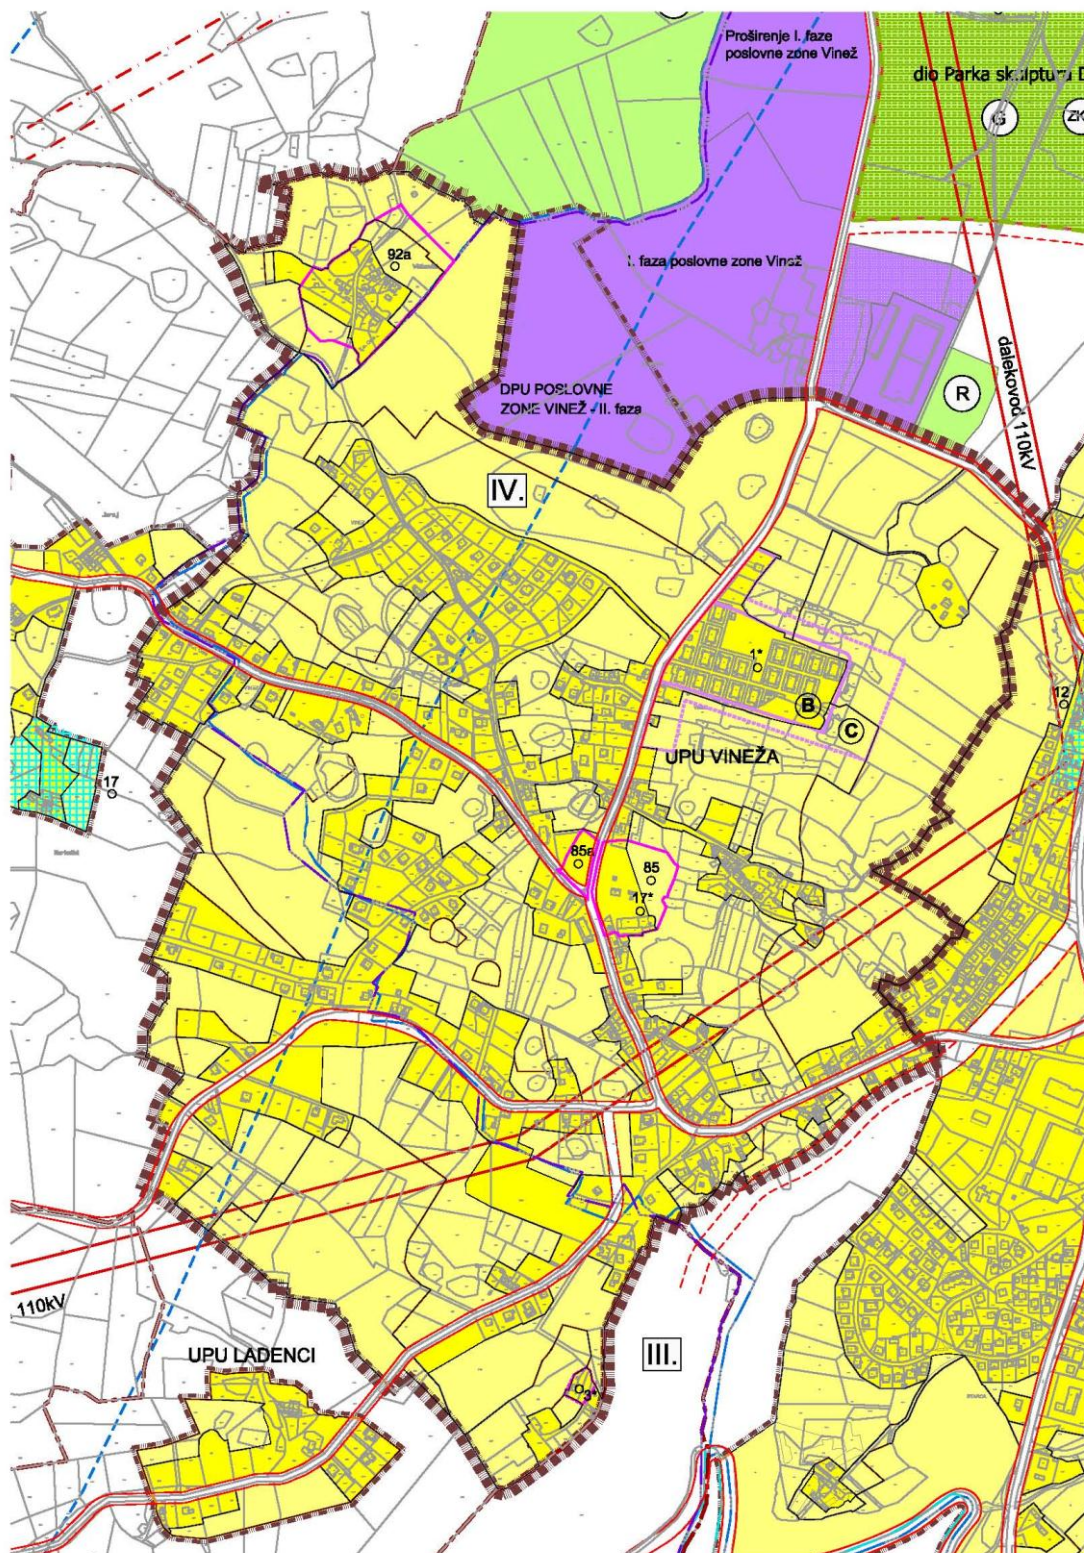

**IZVOD IZ GRAFIČKOG DIJELA IZMJENA I DOPUNA
PROSTORNOG PLANA UREĐENJA GRADA LABINA
(„Službene novine Grada Labina“ broj 09/11. i 01/12.)
Kartografski prikaz broj 4.4. – Građevinska područja**

GRANICA OBUHVATA URBANISTIČKOG PLANA UREĐENJA NASELJA VINEŽ